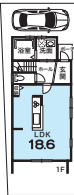

嵯峨嵐山

新築一戸建

3880万

JR「嵯峨嵐山」駅歩7分

嵯峨小学校
嵯峨中学校区

土地
約32坪

★吹抜けのある家

- 右京区嵯峨大覚寺門前堂ノ前町
- 土地105.81㎡
- 建延78.26㎡
- R3年6月完成済

下鴨

新築一戸建

5380万

地下鉄「松ヶ崎」駅歩18分

★南東角地につき
陽当たり良好

★LD
床暖房

小部屋
収納
6.5

土地約
28.17坪